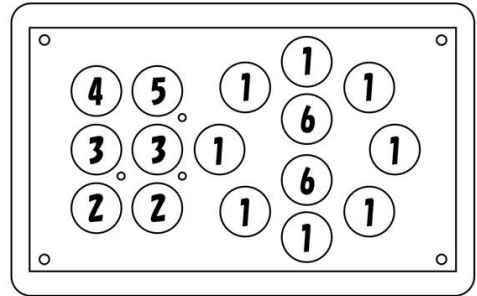

ジョイスティック型

◆標準価格◆

¥23,400

(税込・送料無料)

直販価格の設定があります

◆寸法と重さ◆

高さ：120mm 横幅：180mm
(ノブ上端まで)
奥行：120mm 重さ：480g

外観は予告なく変更することがあります。

◆対応機種◆

標準でUSB端子のある機種 Windows 機、Macintosh 機などです。

対応 OS は、Windows 98SE/Me/2000/XP/Vista/7/8、MacOS 8/9/X です。

◆使用方法(ボタン型)◆

マウス端子をパソコンのUSBポートに接続します。

①ボタン(青色)を押すと8方向にポインタが移動します。

※ ジョイスティック型は操作レバーを倒した8方向にポインタが移動します。

②ボタン(緑色)は通常マウスの左右クリックボタンです。

③ボタン(黄色)を押すとドラッグ状態にできます。再度押すと解除されます。

④ボタン(緑色)を1回押すだけでダブルクリックができます。

⑤ボタン(橙色)でポインタの移動速度(低速→遅い→中速→速い→高速→自動加速)が設定できます。

⑥ボタン(灰色)で上下のスクロール操作ができます。

◆試用できます《 1週間: ¥3,100 》◆

ご注文する前に標準品でのお試しをおすすめします。