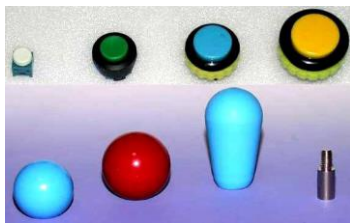

◆使う方に合わせた対応◆

お客様のご要望に合わせて、部品の取付け位置の調整およびケース