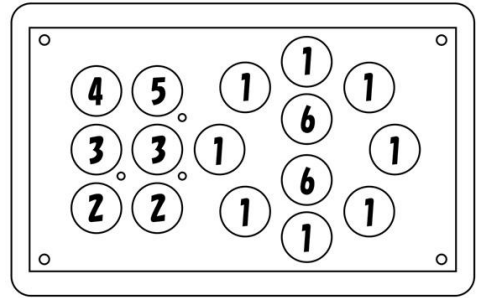

◆標準価格◆

¥28,000

(税込・送料サービス)

直販価格の設定があります

◆寸法と重さ◆

高さ : 120mm 横幅 : 180mm
(ノブ上端まで)
奥行 : 120mm 重さ : 480g

外観は予告なく変更することがあります。

◆対応機種◆

標準でUSB端子のある機種 Windows 機、Macintosh 機などです。

対応 OS は、Windows 7/8/10、MacOSX です。

◆使用方法(ボタン型)◆

マウス端子をパソコンのUSBポートに接続します。

①ボタン(青色)を押すと8方向にポインタが移動します。

※ ジョイスティック型は操作レバーを倒した8方向にポインタが移動します。

②ボタン(緑色)は通常マウスの左右クリックボタンです。

③ボタン(黄色)を押すとドラッグ状態にできます。再度押すと解除されます。

④ボタン(緑色)を1回押すだけでダブルクリックができます。

⑤ボタン(橙色)でポインタの移動速度(低速→遅い→中速→速い→高速→自動加速)が設定できます。

⑥ボタン(灰色)で上下のスクロール操作ができます。

◆試用できます《 1週間: ¥3,100 》◆

ご注文する前に標準品でのお試しをおすすめします。

ご試用ののち、製品をご注文の方には、試用料から1,000円を充当いたします。

◆使う方に合わせた対応◆

お客様のご要望に合わせて、部品の取付け位置の調整およびケース、スイッチ、ジョイスティックの変更、キーガードの取り付けなども可能です。