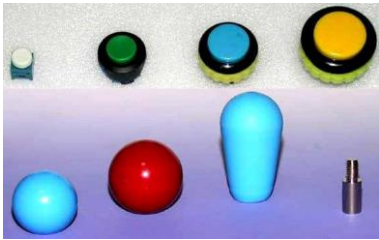

④ボタン(緑色)を1回押すだけでダブルクリックができます。

⑤ボタン(橙色)でポインタの移動速度(低速→遅い→中速→速い→高速→自動加速)が設定できます。

⑥ボタン(灰色)で上下のスクロール操作ができます。

◆試用できます《 1週間: ¥3,100 》◆

ご注文する前に標準品でのお試しをおすすめします。

ご試用ののち、製品をご注文の方には、試用料から1,000円を充当いたします。

◆使う方に合わせた対応◆

お客様のご要望に合わせて、部品の取付け位置の調整およびケース、スイッチ、ジョイスティックの変更、キーガードの取り付けなども可能です。